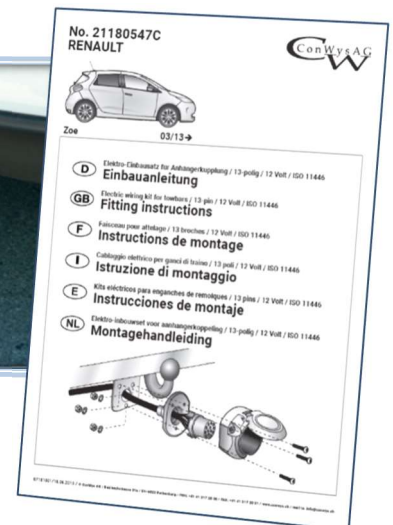

750 kg Anhängelast für alle Renault ZOE Modelle

Verleihen Sie Ihrem Renault ZOE mehr Flexibilität, mit dem Kupplungskit der ConWys AG

Neue Anhängerkupplung inkl. Elektrosatz 13 Pol

- >> Abnehmbare Kupplung: 50 Kg Stützlast
- >> Un-/gebremste Anhängelast: 750 kg
- >> Inkl. DTC - Gutachten für alle ZOE Modelle!
- >> Elektronik: Einbaufreundlicher Elektrosatz 13 Pol